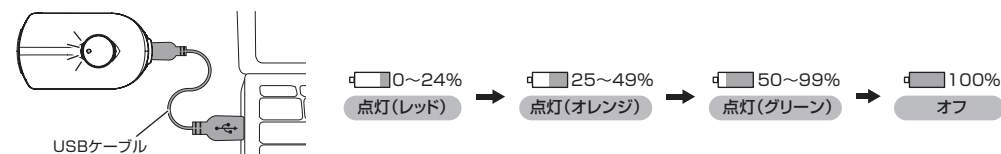

ライトの取り外し

ライトを90°回転させてブラケットから取り外します。

モードの切り替え

ライト上面の電源ボタンを押してモードを切り替えます。

モードメモリー機能

次回ライトをオンにしたとき、最後に使用したモードから点灯を開始します。

デイフラッシュ

高輝度なパターン点滅で発光し、日中の使用でも高い視認性を発揮します。

バッテリー残量の確認

ライトを使用中、バッテリー残量を電源ボタン上のバッテリーインジケータで確認することができます。電源がオフの状態では、電源ボタンをダブルクリックしてバッテリー残量を確認することができます。

バッテリーインジケータ

ダブルクリック

本製品には、ローバッテリー通知機能が搭載されており、点灯中にバッテリー残量が25%未満になると、ライトが30秒間隔でお知らせします。

バッテリーの充電

ライト後部のカバーを開けます。マイクロUSB端子を差し込み、もう一方のUSB端子をPCのUSBポートに接続して充電します。バッテリー充電中、充電状況を電源ボタン上のバッテリーインジケータで確認することができます。

商品内容

ライト本体 / ハンドルバー用ブラケット / USBケーブル / ラバーストラップ / ベルクロストラップ(ヘルメット用) / ラバーパッド

注意

初めてご使用前に、バッテリーを満充電してください。ライトの充電は視認できる場所でおこなってください。長時間使用しないときは、バッテリーを満充電してください。事故の原因となりますので走行中は操作しないでください。ライトを直視しないでください。風通しの良いところで保管してください。子供の手の届かないところで保管してください。ライトや付属部品を飲み込まないよう注意してください。誤って飲み込んでしまった場合は、直ちに医師の診察を受けてください。使用時または使用直後のレンズカバーや本体は火傷の恐れがありますので、触れないでください。1～2ヶ月に一度、正しく充電できているか確認してください。6ヶ月に一度は満充電してください。バッテリーが過熱していたり、煙が出ていたりする場合は直ちに充電を中止してください。長時間直射日光に当てないでください。過度の充電は火災を引き起こす恐れがあります。バッテリーを室温まで冷ましてから充電してください。放電中や使用中は/バッテリーが60℃以上にならないよう注意してください。この充電式バッテリーの完全充放電回数は約300回です。バッテリーの電力は使用状況に応じて徐々に低下する事があります。正規品のUSBケーブルを使用して充電してください。十分な電力を得るため、PCのUSBポートにUSBケーブルを差し込んで充電してください。外出中はモバイルバッテリーを使用して充電してください。高輝度点灯モードの消費電力が大きいため、充電しながらライトを使用する場合は、点灯モード、パルス点灯モードまたはデイフラッシュモードに切り替えて使用してください。バッテリーの寿命は気温や使用状況によって、10%程度の誤差が発生する場合があります。