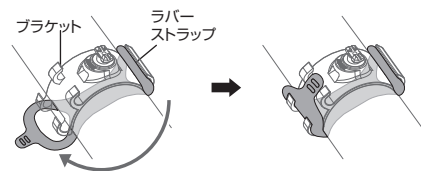

- 取扱説明書 -

ブラケットの取り付け

付属のラバーパッドをブラケット内側にセットし、ラバーストラップを使用して、ハンドルバーに取り付けます。

取付可能径：φ19～32mm

ヘルメットへの取り付け

ベルクロストラップをヘルメット前部にしっかりと巻きつけ、ライトのクリップ部分に差し込みます。

ライトの取り付け

ライト底面の取付穴とブラケットの突起の方向を合わせて差し込み、ライトを90°回転させてブラケットに取り付けます。

ライトの取り外し

ライトを90°回転させてブラケットから取り外します。

モードの切り替え

ライト上面の電源ボタンを押してモードを切り替えます。

モードメモリー機能

次回ライトをオンにしたとき、最後に使用したモードから点灯を開始します。

デイフラッシュ

高輝度なパターン点滅で発光し、日中の使用でも高い視認性を発揮します。