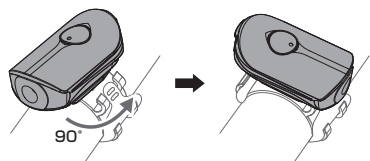

- 取扱説明書 -

ブラケットの取り付け

付属のラバーパッドをブラケット内側にセットし、ラバーストラップを使用して、ハンドルバーに取り付けます。

取付可能径：φ19～32mm

ヘルメットへの取り付け

ベルクロストラップをヘルメット前部にしっかりと巻きつけ、ライトのクリップ部分に差し込みます。

ライトの取り付け

ライト底面の取付穴とブラケットの突起の方向を合わせて差し込み、ライトを90°回転させてブラケットに取り付けます。

ライトの取り外し

ライトを90°回転させてブラケットから取り外します。

モードの切り替え

ライト上面の電源ボタンを押してモードを切り替えます。

モードメモリー機能

次回ライトをオンにしたとき、最後に使用したモードから点灯を開始します。

デイフラッシュ

高輝度なパターン点滅で発光し、日中の使用でも高い視認性を発揮します。