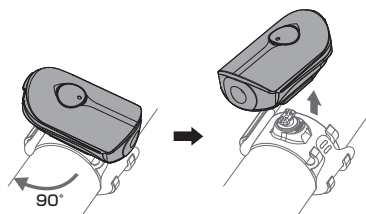

- 取扱説明書 -

ブラケットの取り付け

付属のラバーパッドをブラケット内側にセットし、ラバーストラップを使用して、ハンドルバーに取り付けます。

取付可能径：φ19～32mm

ヘルメットへの取り付け

ベルクロストラップをヘルメット前部にしっかりと巻きつけ、ライトのクリップ部分に差し込みます。

ライトの取り付け

ライト底面の取付穴とブラケットの突起の方向を合わせて差し込み、ライトを90°回転させてブラケットに取り付けます。

ライトの取り外し

ライトを90°回転させてブラケットから取り外します。

モードの切り替え

ライト上面の電源ボタンを押してモードを切り替えます。

モードメモリー機能

次回ライトをオンにしたとき、最後に使用したモードから点灯を開始します。

デイフラッシュ

高輝度なパターン点滅で発光し、日中の使用でも高い視認性を発揮します。