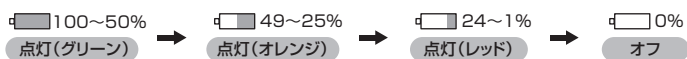

ライトの取り外し

ライトを90°回転させてブラケットから取り外します。

モードの切り替え

ライト上面の電源ボタンを押してモードを切り替えます。

モードメモリー機能

次回ライトをオンにしたとき、最後に使用したモードから点灯を開始します。

デイフラッシュ

高輝度なパターン点滅で発光し、日中の使用でも高い視認性を発揮します。

バッテリー残量の確認

ライトを使用中、バッテリー残量を電源ボタン上のバッテリーインジケータで確認することができます。電源がオフの状態では、電源ボタンをダブルクリックしてバッテリー残量を確認することができます。

バッテリーインジケータ

ダブルクリック

本製品には、ローバッテリー通知機能が搭載されており、点灯中にバッテリー残量が25%未満になると、ライトが30秒間隔でお知らせします。

バッテリーの充電

ライト後部のカバーを開けます。マイクロUSB端子を差し込み、もう一方のUSB端子をPCのUSBポートに接続して充電します。バッテリー充電中、充電状況を電源ボタン上のバッテリーインジケータで確認することができます。