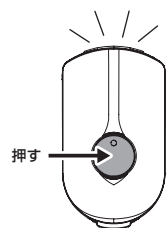

- 取扱説明書 -

ブラケットの取り付け

付属のラバーパッドをブラケット内側にセットし、ラバーストラップを使用して、ハンドルバーに取り付けます。

取付可能径：φ19～32mm

ヘルメットへの取り付け

ベルクロストラップをヘルメット前部にしっかりと巻きつけ、ライトのクリップ部分に差し込みます。

ライトの取り付け

ライト底面の取付穴とブラケットの突起の方向を合わせて差し込み、ライトを90°回転させてブラケットに取り付けます。

ライトの取り外し

ライトを90°回転させてブラケットから取り外します。

モードの切り替え

ライト上面の電源ボタンを押してモードを切り替えます。

モードメモリー機能

次回ライトをオンにしたとき、最後に使用したモードから点灯を開始します。

デイフラッシュ

高輝度なパターン点滅で発光し、日中の使用でも高い視認性を発揮します。

バッテリー残量の確認

ライトを使用中、バッテリー残量を電源ボタン上のバッテリーインジケータで確認することができます。電源がオフの状態では、電源ボタンをダブルクリックしてバッテリー残量を確認することができます。

バッテリーインジケータ

ダブルクリック

本製品には、ローバッテリー通知機能が搭載されており、点灯中にバッテリー残量が25%未満になると、ライトが30秒間隔でお知らせします。

バッテリーの充電

ライト後部のカバーを開けます。マイクロUSB端子を差し込み、もう一方のUSB端子をPCのUSBポートに接続して充電します。バッテリー充電中、充電状況を電源ボタン上のバッテリーインジケータで確認することができます。