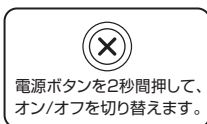

モードの切り替え

ライト上面の電源ボタンを押してモードを切り替えます。

モードメモリー機能

次回ライトをオンにしたとき、最後に使用したモードから点灯を開始します。