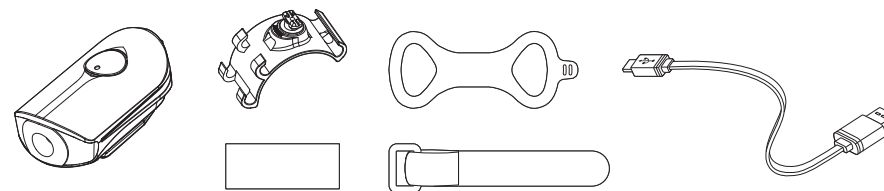

- 取扱説明書 -

ブラケットの取り付け

付属のラバーパッドをブラケット内側にセットし、ラバーストラップを使用して、ハンドルバーに取り付けます。

取付可能径：φ19～32mm

ヘルメットへの取り付け

ベルクロストラップをヘルメット前部にしっかりと巻きつけ、ライトのクリップ部分に差し込みます。

ライトの取り付け

ライト底面の取付穴とブラケットの突起の方向を合わせて差し込み、ライトを90°回転させてブラケットに取り付けます。

ライトの取り外し

ライトを90°回転させてブラケットから取り外します。

モードの切り替え

ライト上面の電源ボタンを押してモードを切り替えます。

モードメモリー機能

次回ライトをオンにしたとき、最後に使用したモードから点灯を開始します。

デイフラッシュ

高輝度なパターン点滅で発光し、日中の使用でも高い視認性を発揮します。

バッテリー残量の確認

ライトを使用中、バッテリー残量を電源ボタン上のバッテリーインジケータで確認することができます。電源がオフの状態では、電源ボタンをダブルクリックしてバッテリー残量を確認することができます。

バッテリーインジケータ

ダブルクリック

本製品には、ローバッテリー通知機能が搭載されており、点灯中にバッテリー残量が25%未満になると、ライトが30秒間隔でお知らせします。

バッテリーの充電

ライト後部のカバーを開けます。マイクロUSB端子を差し込み、もう一方のUSB端子をPCのUSBポートに接続して充電します。バッテリー充電中、充電状況を電源ボタン上のバッテリーインジケータで確認することができます。

商品内容

ライト本体 / ハンドルバー用ブラケット / USBケーブル / ラバーストラップ / ベルクロストラップ(ヘルメット用) / ラバーパッド

注意

初めてご使用前に、バッテリーを満充電してください。ライトの充電は視認できる場所でおこなってください。長時間使用しないときは、バッテリーを満充電してください。事故の原因となりますので走行中は操作しないでください。ライトを直視しないでください。風通しの良いところで保管してください。子供の手の届かないところで保管してください。ライトや付属部品を飲み込まないよう注意してください。誤って飲み込んでしまった場合は、直ちに医師の診察を受けてください。使用時または使用直後のレンズカバーや本体は火傷の恐れがありますので、触れないでください。1～2ヶ月に一度、正しく充電できているか確認してください。6ヶ月に一度は満充電してください。バッテリーが過熱していたり、煙が出ていたりする場合は直ちに充電を中止してください。長時間直射日光に当てないでください。過度の充電は火災を引き起こす恐れがあります。バッテリーを室温まで冷ましてから充電してください。放電中や使用中は/バッテリーが60℃以上にならないよう注意してください。この充電式バッテリーの完全充放電回数は約300回です。バッテリーの電力は使用状況に応じて徐々に低下する事があります。正規品のUSBケーブルを使用して充電してください。十分な電力を得るため、PCのUSBポートにUSBケーブルを差し込んで充電してください。外出中はモバイルバッテリーを使用して充電してください。高輝度点灯モードの消費電力が大きいため、充電しながらライトを使用する場合は、点灯モード、パルス点灯モードまたはデイフラッシュモードに切り替えて使用してください。バッテリーの寿命は気温や使用状況によって、10%程度の誤差が発生する場合があります。