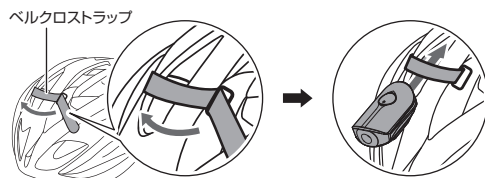

- 取扱説明書 -

ブラケットの取り付け

付属のラバーパッドをブラケット内側にセットし、ラバーストラップを使用して、ハンドルバーに取り付けます。

取付可能径：φ19～32mm

ヘルメットへの取り付け

ベルクロストラップをヘルメット前部にしっかりと巻きつけ、ライトのクリップ部分に差し込みます。

ライトの取り付け

ライト底面の取付穴とブラケットの突起の方向を合わせて差し込み、ライトを90°回転させてブラケットに取り付けます。

ライトの取り外し

ライトを90°回転させてブラケットから取り外します。

モードの切り替え

ライト上面の電源ボタンを押してモードを切り替えます。

モードメモリー機能

次回ライトをオンにしたとき、最後に使用したモードから点灯を開始します。

デイフラッシュ

高輝度なパターン点滅で発光し、日中の使用でも高い視認性を発揮します。