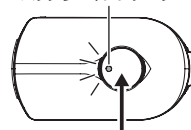

バッテリー残量の確認

ライトを使用中、バッテリー残量を電源ボタン上のバッテリーインジケータで確認することができます。電源がオフの状態では、電源ボタンをダブルクリックしてバッテリー残量を確認することができます。

バッテリーインジケータ

ダブルクリック