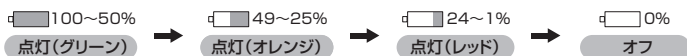

本商品には、ローバッテリー通知機能が搭載されており、ライトを使用中にバッテリー残量が24%以下になると、30秒間隔の点灯/点滅でお知らせします。

バッテリーの充電

ライト下部のカバーを開けます。マイクロUSB端子を差し込み、もう一方のUSB端子をPCのUSBポートに接続して充電します。バッテリー充電中、充電状況をライト上面のバッテリーインジケーターで確認することができます。