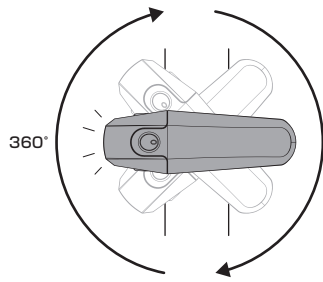

### 照射方向の調節

ライトの照射方向を360°調節することができます。