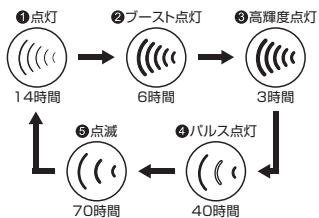

モードメモリー機能

次回ライトをオンにしたとき、最後に使用したモードから点灯を開始します。