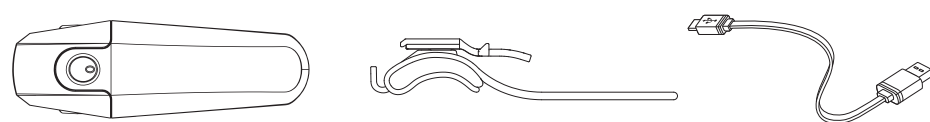

商品内容

ライト本体 / ブラケット / USBケーブル

注意

初めてご使用になる前に、バッテリーを満充電してください。ライトの充電は視認できる場所でおこなってください。長時間使用しないときは、バッテリーを満充電してください。事故の原因となりますので走行中は操作しないでください。ライトを直視しないでください。風通しの良いところで保管してください。子供の手の届かないところで保管してください。ライトや付属部品を飲み込まないよう注意してください。誤って飲み込んでしまった場合は、直ちに医師の診察を受けてください。使用時または使用直後のレンズカバーや本体は火傷の恐れがありますので、触れないでください。1~2ヶ月に一度、正しく充電できているか確認してください。6ヶ月に一度は満充電してください。バッテリーが過熱していたり、煙が出ていたりする場合は直ちに充電を中止してください。長時間直射日光に当たらないでください。過度の充電は火災を引き起こす恐れがあります。バッテリーを室温まで冷ましてから充電してください。放電中や使用中はバッテリーが60℃以上にならないよう注意してください。この充電式バッテリーの完全充電回数は約500回です。バッテリーの電力は使用状況に応じて徐々に低下する事もあります。正規品のUSBケーブルを使用して充電してください。十分な電力を得るため、PCのUSBポートにUSBケーブルを差し込んで充電してください。外出中はパワーバンクを使用して充電してください。使用しながら充電する場合は、高輝度点灯モードの消費電力が大きいため、ブースト点灯モード、点灯モード、パルス点灯モードまたは点滅モードで充電してください。バッテリーの寿命は気温や使用状況によって、10%程度の誤差が発生する場合があります。

保証期間

ご購入日より2年間：製造上の欠陥による機械部品の不良が対象です。

保証の請求

保証を受けるには、ご購入日の日付の入った領収書が必要です。お客様の事故などによる外的要因、誤使用、改造、およびこの取扱説明書に従わない本来の用途以外のご使用による故障は保証を受けられません。故障した製品は故障状況を明記して、お買上げの販売店へお持ちください。お送りになる場合の送料はお客様にてご負担をお願いいたします。

*スペックやデザインは改良のため予告なく変更されることがあります。

製品仕様

AMMO 300
サイズ：104 x 34.5 x 32 mm
重量：99g
LED：3W ホワイト LED 1個
電池：リチウムイオン 充電式電池内蔵
入力：DC5V/2A, Micro USB
充電時間：2.5時間