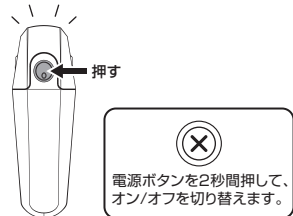

モードメモリー機能

次回ライトをオンにしたとき、最後に使用したモードから点灯を開始します。