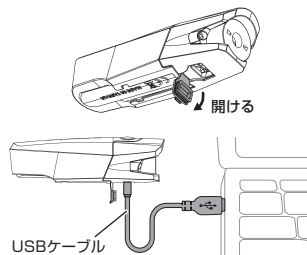

### 照射方向の調節

ライトの照射方向を360°調節することができます。

### バッテリー残量の確認

ライトを使用中、バッテリー残量をライト上面のバッテリーインジケーターで確認することができます。電源がオフの状態では、電源ボタンをダブルクリックしてバッテリー残量を確認することができます。

バッテリーインジケーター

本商品には、ローバッテリー通知機能が搭載されており、ライトを使用中にバッテリー残量が24%以下になると、30秒間隔の点灯/点滅でお知らせします。

### バッテリーの充電

ライト下部のカバーを開けます。マイクロUSB端子を差し込み、もう一方のUSB端子をPCのUSBポートに接続して充電します。バッテリー充電中、充電状況をライト上面のバッテリーインジケーターで確認することができます。

安全のため、本体温度が高い状態で充電をおこなうと、途中で充電が停止する場合があります。正しく充電をおこなうため、使用直後の充電は避けてください。

### 商品内容

ライト本体 / ブラケット / USBケーブル