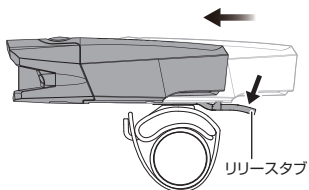

ライトの取り外し

リリースタブを下へ押しながら、ライト本体を前方にスライドさせて取り外します。

使用時または使用直後のレンズカバーや本体は熱くなっておりますので、取り付けや取り外しは本体の温度が下がってからおこなってください。

モードの切り替え

ライト上面の電源ボタンを押してモードを切り替えます。