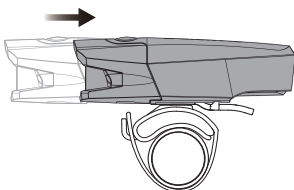

### ブラケットの取り付け

ブラケットのラバーストラップをハンドルバーに巻き付けて取り付けます。

### ライトの取り付け

ライト本体をブラケットのレールに合わせ、「カチッ」と音がするまで後方にスライドさせて取り付けます。