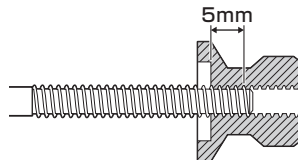

※フォークがキャリアに干渉する場合は、フォークエンドとキャリアの間に付属のスペーサーを使用してください。

- 使用上のご注意 -

安全にご使用いただくため、キャリアを取り付ける際は必ずシャフトの
かかり代が"5mm以下"にならないように注意してください。

取り付け後、キャリアがしっかり固定されていることを確認してください。

- 保証期間 -

ご購入日より1年間：製造上の欠陥による機械部品の不良が対象です。

- 保証の請求 -